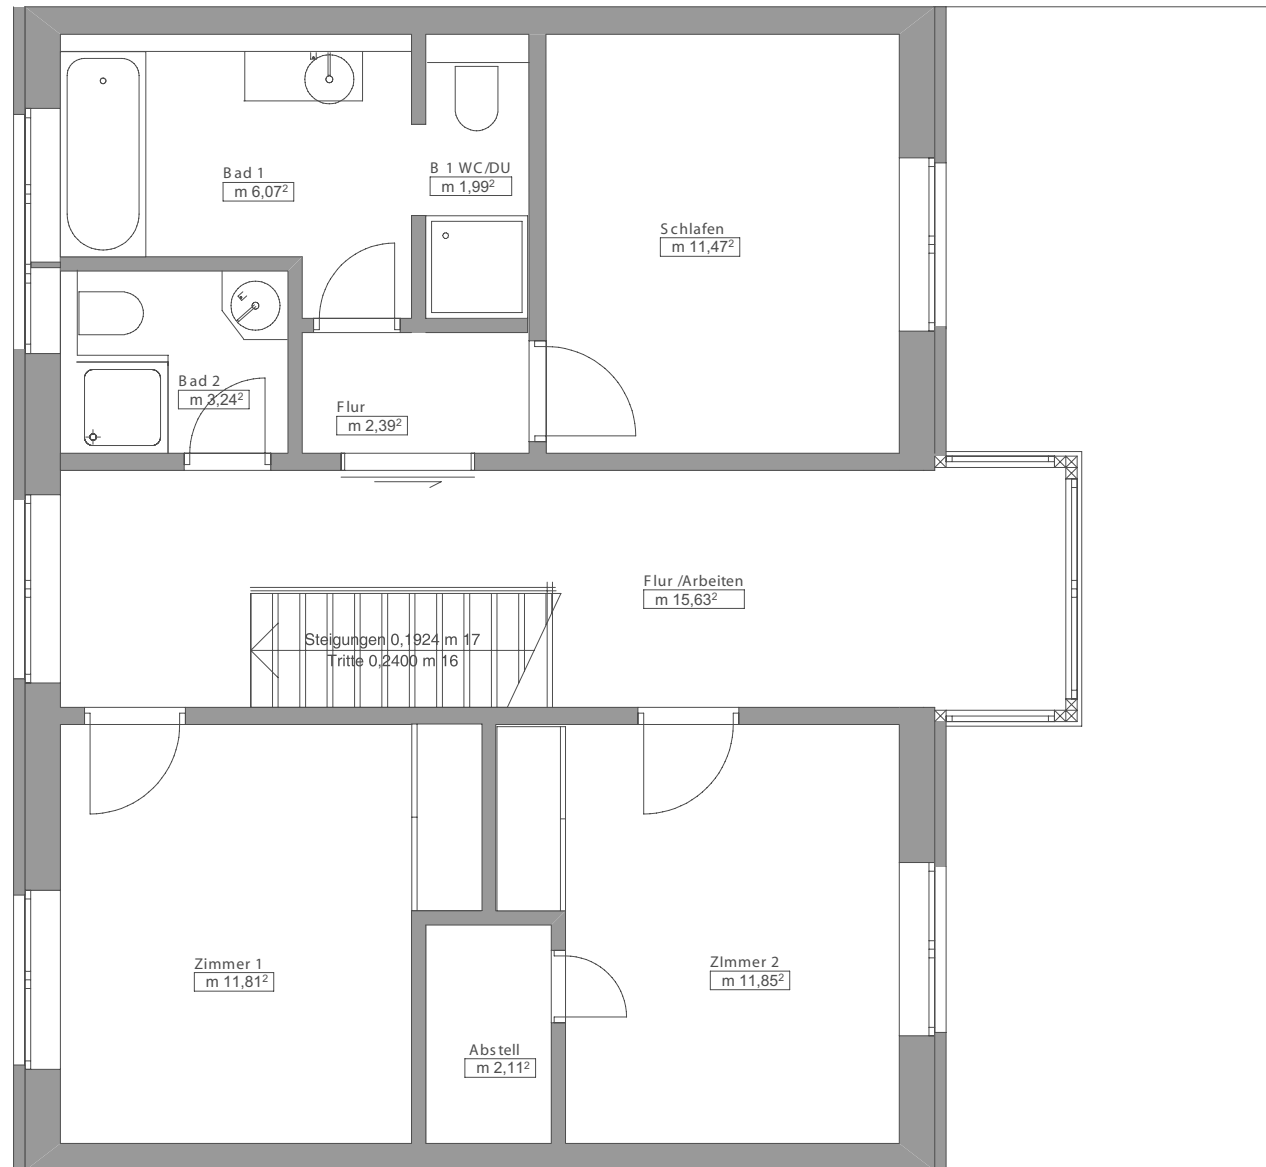

## Grundriss

A'nt Frisiastraat, Frisiastraße 15, 26548 Norderney  
 Grote Erdgeschoss, ca. 63 qm

Grote

Grundriss

A'nt Frisiastraat, Frisiastraße 15, 26548 Norderney  
Grote Obergeschoss, ca. 67 qm